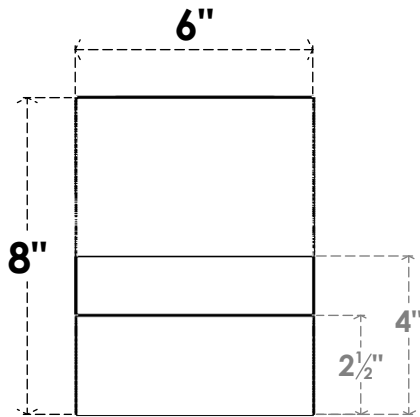

# ITEM NUMBER: RFTURO06X08000X28000X008RID00RCPR

6"W X 8"H X 28"L TIMBERTHANE ROUGH CEDAR RIDGEWOOD FAUX WOOD OPEN RAFTER TAIL, 8"L END, PRIMED TAN  
**28"**

**SIDE PROFILE**

**ISOMETRIC**

**FRONT PROFILE**