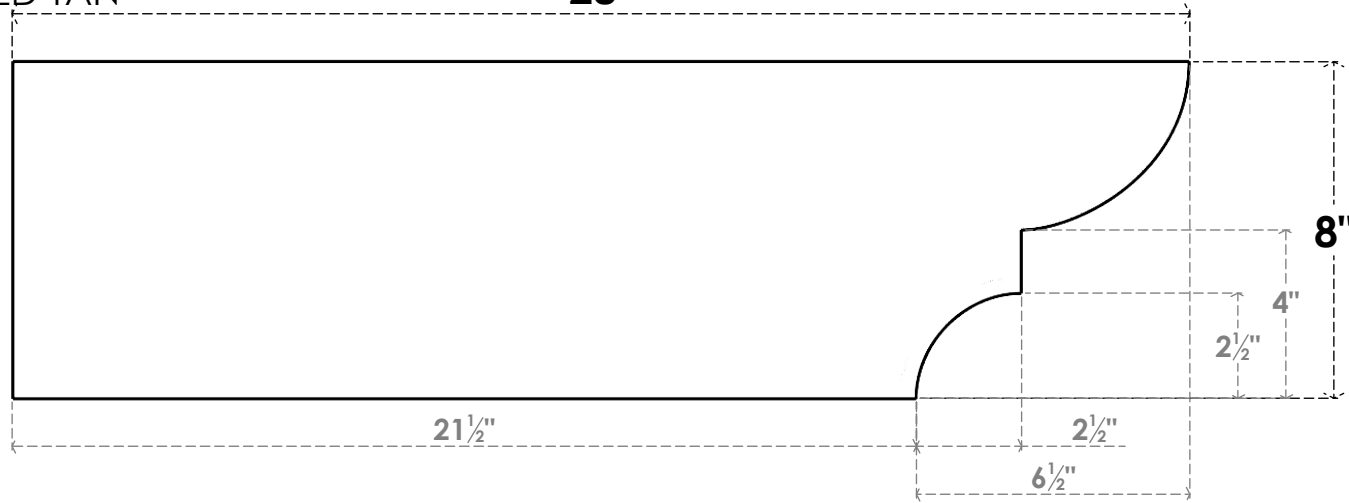

# ITEM NUMBER: RFTURO06X08000X28000X008RID00RCPR

6"W X 8"H X 28"L TIMBERTHANE ROUGH CEDAR RIDGEWOOD FAUX WOOD OPEN RAFTER TAIL, 8"L END, PRIMED TAN  
**28"**

**SIDE PROFILE**

**ISOMETRIC**

**FRONT PROFILE**